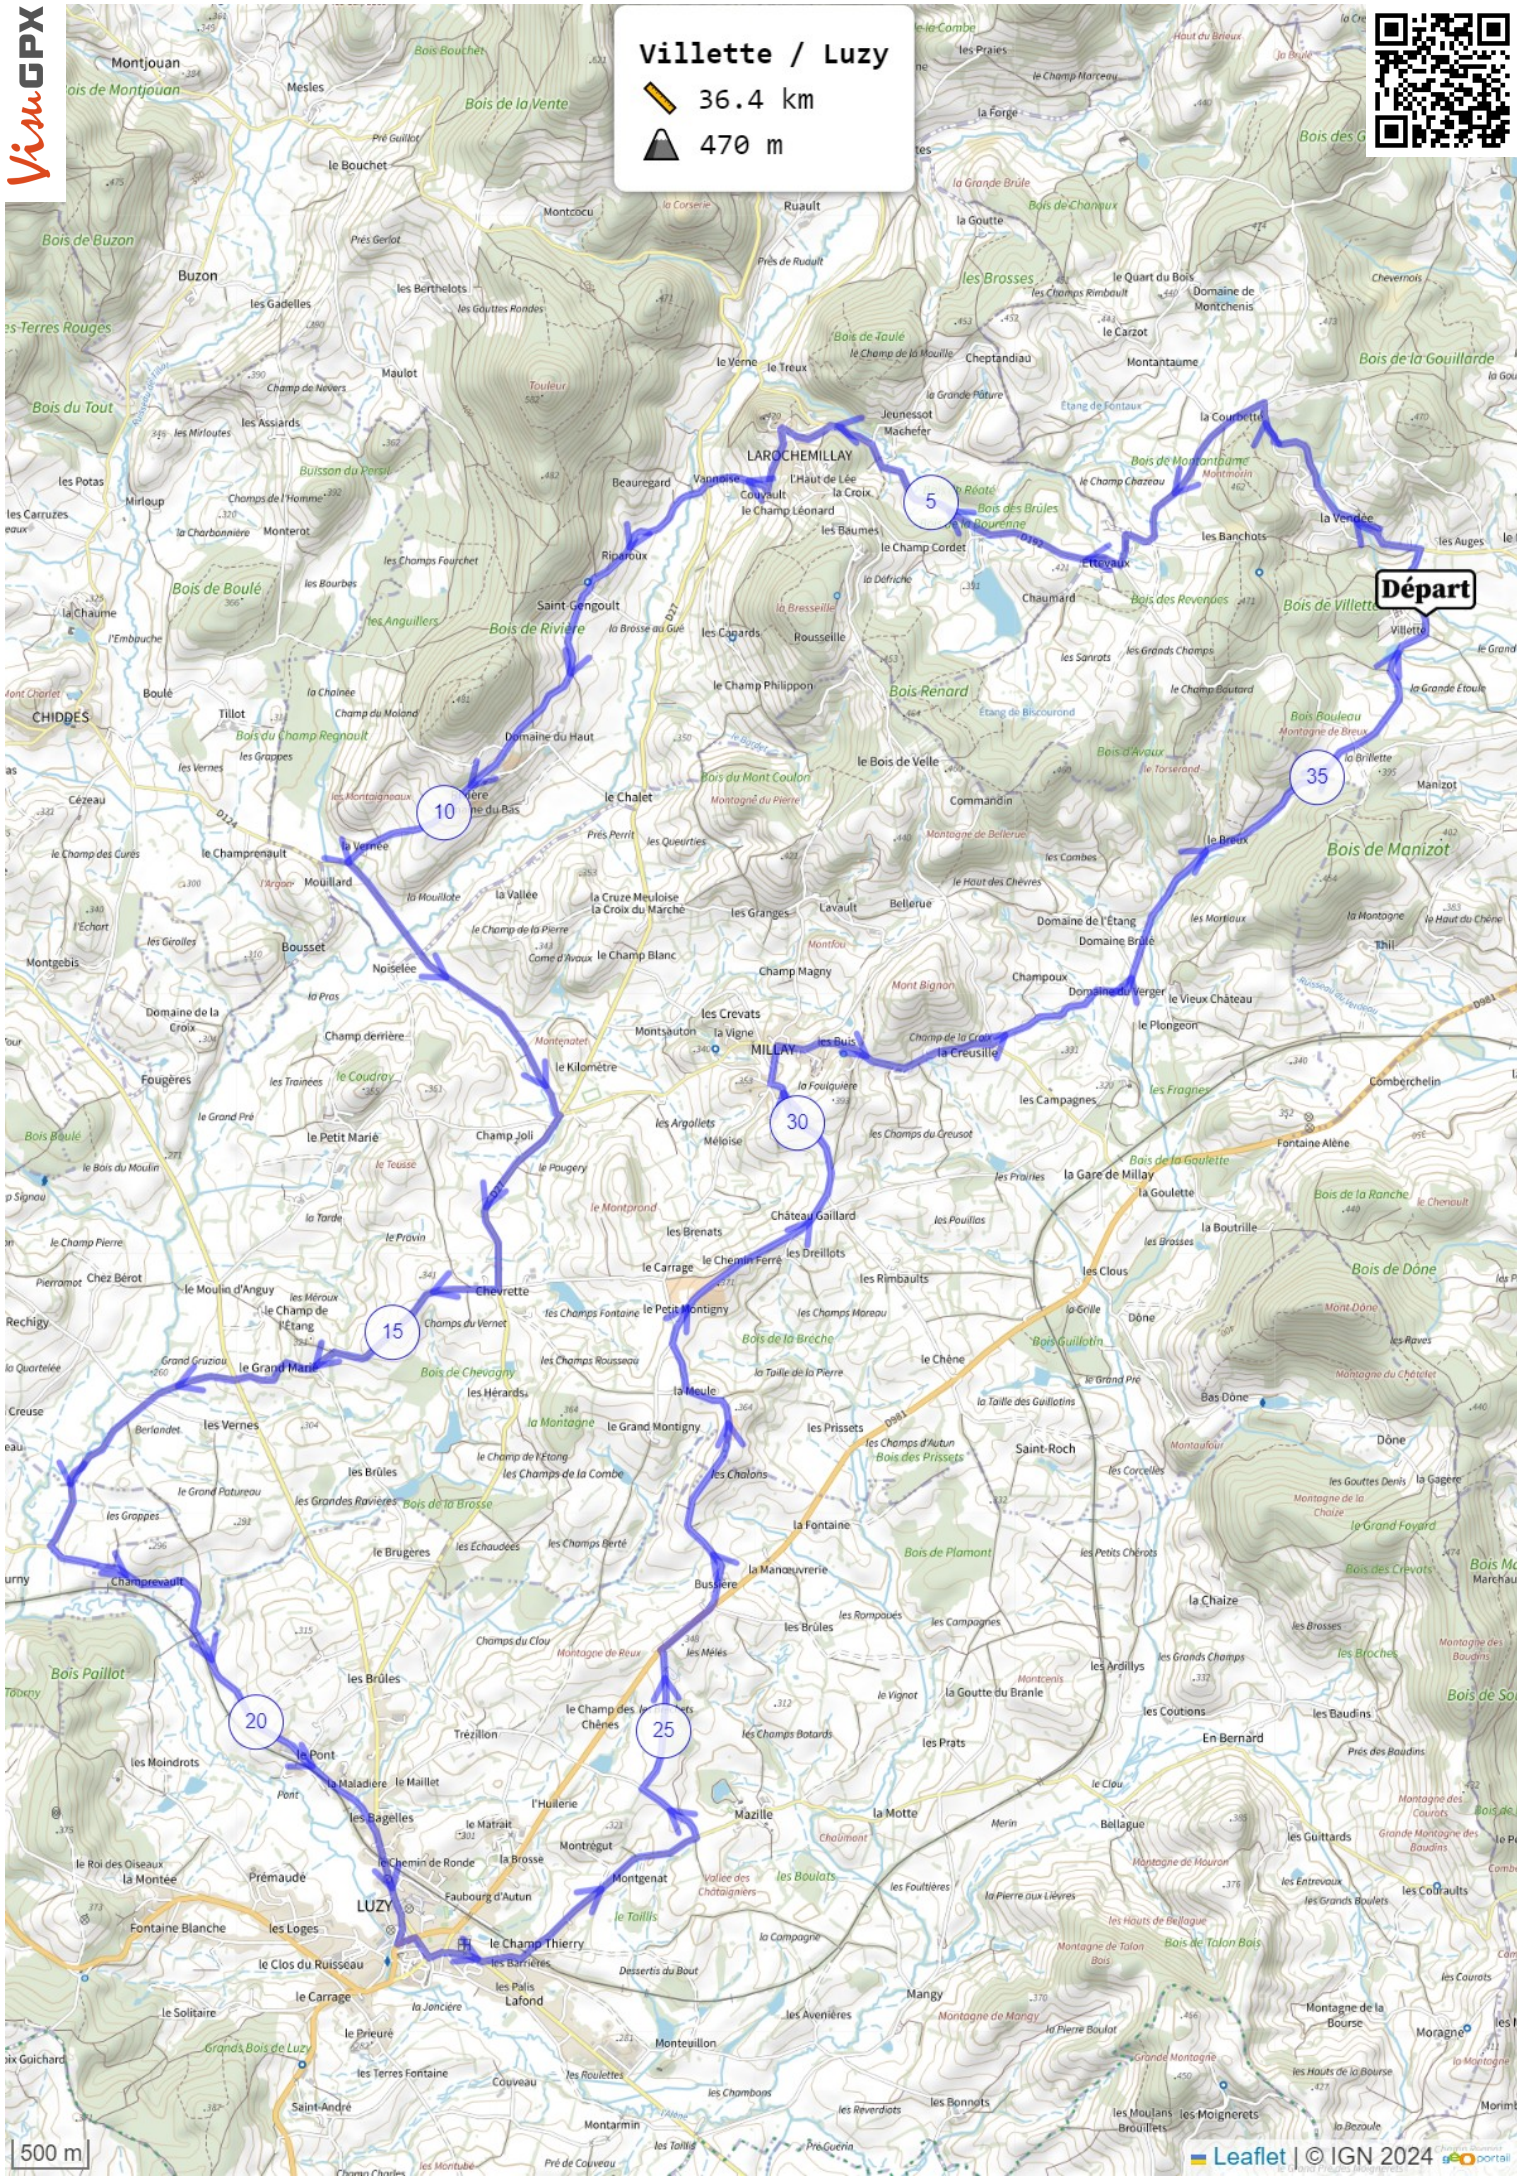

Villette / Luzy

36.4 km

470 m

500 m