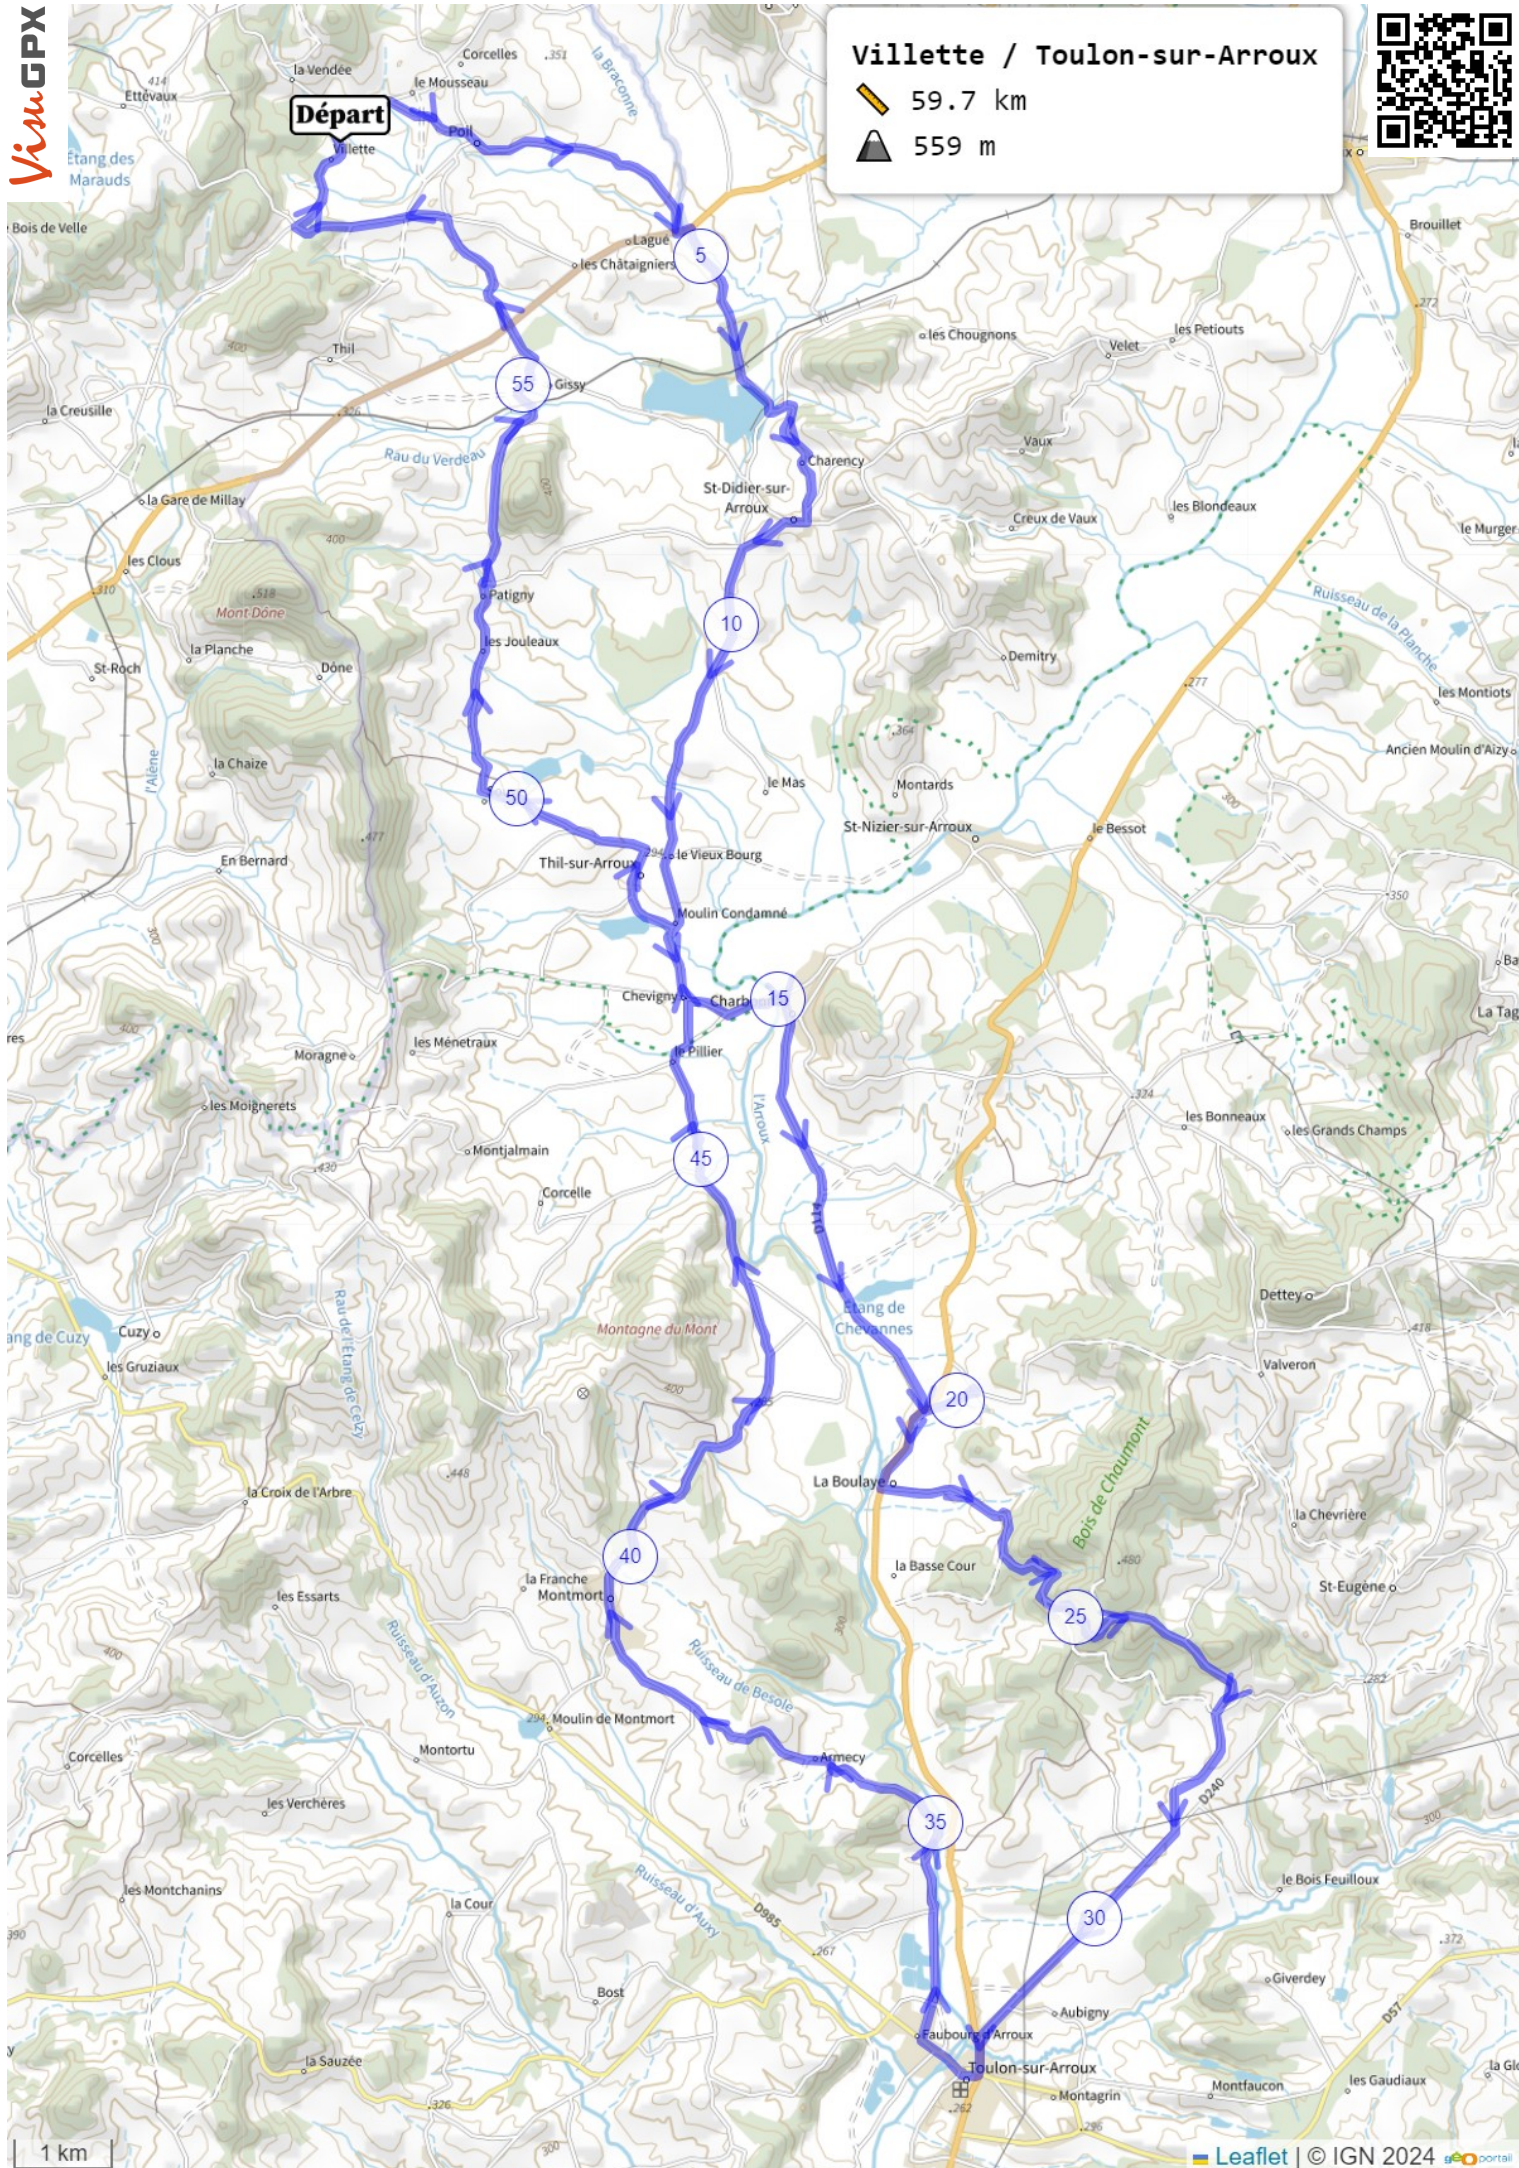

# Villette / Toulon-sur-Arroux

59.7 km

559 m

1 km